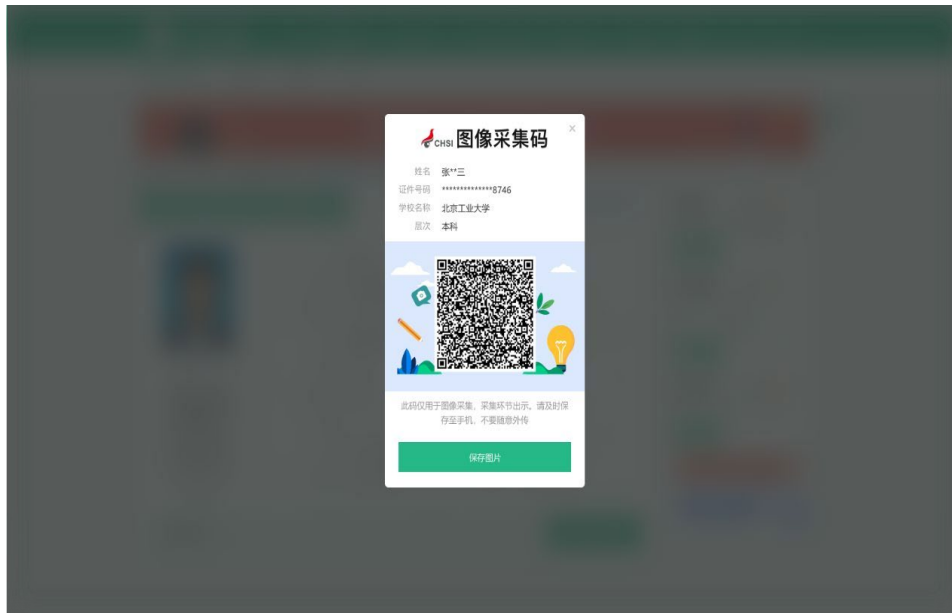

采集码获取途径

一、“学信网”微信公众号

1. 关注学信网公众号，绑定学信网账号，点击“学信账号”，查看学籍学历信息。

2. 选择学籍，查看对应采集码

二、学信网学信档案：

1. 登录学信网学信档案

中国高等教育学生信息网(学信网)
CHSI 教育部学历查询网站、教育部高校招生阳光工程指定网站、全国硕士研究生招生报名和调剂指定网站

首页 学籍查询 学历查询 在线验证 出国教育背景服务 图像校对 **学信档案** 高考 研招 港澳台招生 征兵 就业 学职平台